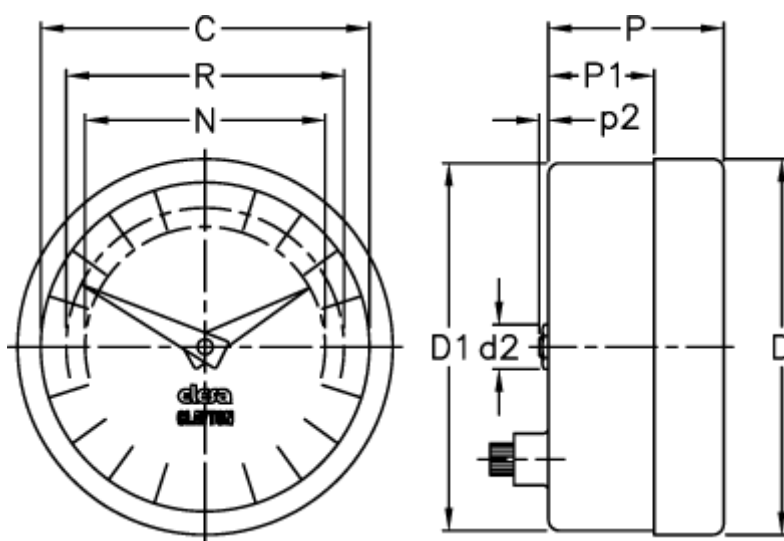

Varenummer: 2307024287  
Beskrivelse: E+G Indikator  
PA02-0002-D

## Mål

C = 60

R = 51

D = 68.4

D1 = 67.0

d2 = 8

N = 44

P = 32